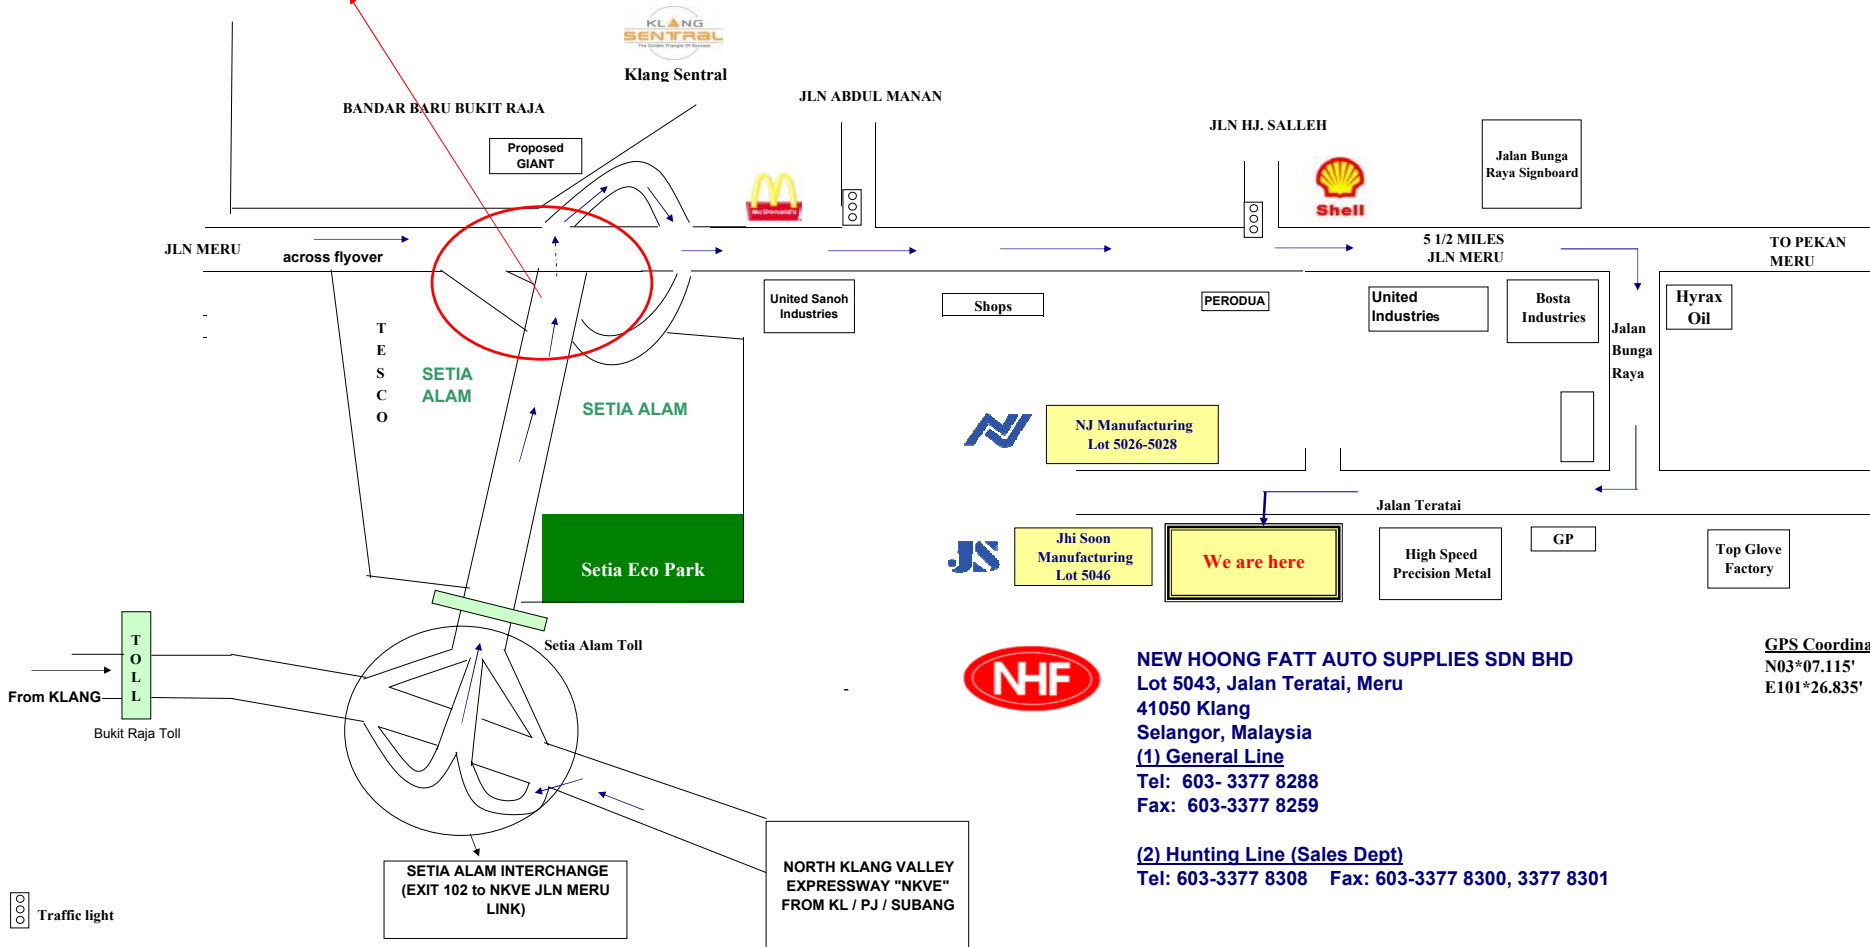

Please look for “Meru, Kapar, Kuala Selangor” signboard

From Setia Alam Toll

**NEW HOONG FATT AUTO SUPPLIES SDN BHD**  
 Lot 5043, Jalan Teratai, Meru  
 41050 Klang  
 Selangor, Malaysia  
(1) General Line  
 Tel: 603- 3377 8288  
 Fax: 603-3377 8259

GPS Coordinates  
 N03°07.115'  
 E101°26.835'

(2) Hunting Line (Sales Dept)  
 Tel: 603-3377 8308 Fax: 603-3377 8300, 3377 8301

Traffic light